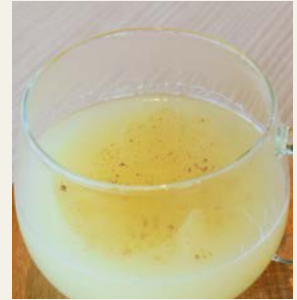

国産しょうがが香るふぐの身を贅沢に使ったご飯の友。

とらふぐの皮

とらふぐの皮をポン酢にあえて、箸休めにどうぞ。

セットドリンク こちらからお選びください。

- SHINWA コーヒー (ホット/アイス)
- ブルーベリーフローズンスムージー
- カフェオレ (ホット/アイス)
- 生しぼりレモンスカッシュ
- 抹茶ラテ (ホット/アイス)
- りんごジュース
- 紅茶 アールグレイ (ホット)
- ほっとれもん
- ほっとりんご

SHINWA COFFEE

挽きたて、にこだわったSHINWA
コーヒー。
ホッとはこだわりのスペシャルティ
ブレンド。
アイスは、すっきりクリアな
味わいのアイスブレンド。

- ホットコーヒー ￥500
- アイスコーヒー ￥500
- ホットカフェオレ ￥600
- アイスカフェオレ ￥600

HOT DRINK

抹茶ラテ (ホット)
￥600

紅茶 アールグレイ (ホット)
￥500

ほっとれもん
￥500

ほっとりんご
￥500

COLD DRINK

抹茶ラテ (アイス)
￥600

生しぼりレモンスカッシュ
￥600

ブルーベリーフロズン
スムージー ￥600

りんごジュース
￥500

FLOAT DRINK

抹茶フロート
￥800